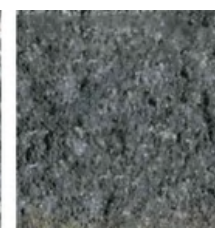

Via Leano, marches et palissades, Calcaire coquiller nuancé

Caractéristiques

- Conforme à la RiBoN (Richtlinie für Betonteile ohne Norm mit Gütezeichen)
- Revêtement : éclaté
- Surfaces des marches : revêtement grenailée
- Arêtes brisées
- Têtes de marches grenailées sur demande
- Résistant au gel et au sel de déneigement
- Résistance à la glissance selon la norme DIN 51130 ou la règle DGVU 108-003 : R13
- Dans la gamme VIA LEANO : pavés d'aménagement, dalles d'extérieur, palissades, murs Vermont et Vermont Kompakt
- Destination : escaliers extérieurs

Teintes nuancées - Revêtement éclaté

Calcaire coquiller nuancé

Nero Bianco

Anthracite

Via Leano, marches et palissades, Nero Bianco

Descriptif	Dimensions (L x l x H) cm	Kg / pce (env.)
Marches	50 x 35 x 15	60
	100 x 35 x 15	120

Via Leano, marches et palissades, Nero Bianco