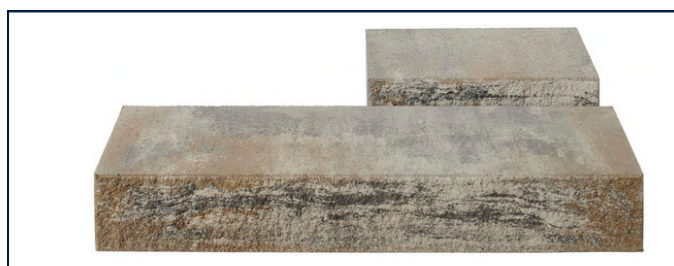

Via Leano, marches et palissades, Calcaire coquiller nuancé

Caractéristiques

- Conforme à la RiBoN (Richtlinie für Betonteile ohne Norm mit Gütezeichen)
- Revêtement : éclaté
- Surfaces des marches : revêtement grenailée
- Arêtes brisées
- Têtes de marches grenailées sur demande
- Résistant au gel et au sel de déneigement
- Résistance à la glissance selon la norme DIN 51130 ou la règle DGVU 108-003 : R13
- Dans la gamme VIA LEANO : pavés d'aménagement, dalles d'extérieur, palissades, murs Vermont et Vermont Kompakt
- Destination : escaliers extérieurs

Teintes nuancées - Revêtement éclaté

Calcaire coquiller nuancé

Nero Bianco

Anthracite

Via Leano, marches et palissades, Nero Bianco

Descriptif	Dimensions (L x l x H) cm	Kg / pce (env.)
Marches	50 x 35 x 15	60
	100 x 35 x 15	120

Via Leano, marches et palissades, Nero Bianco